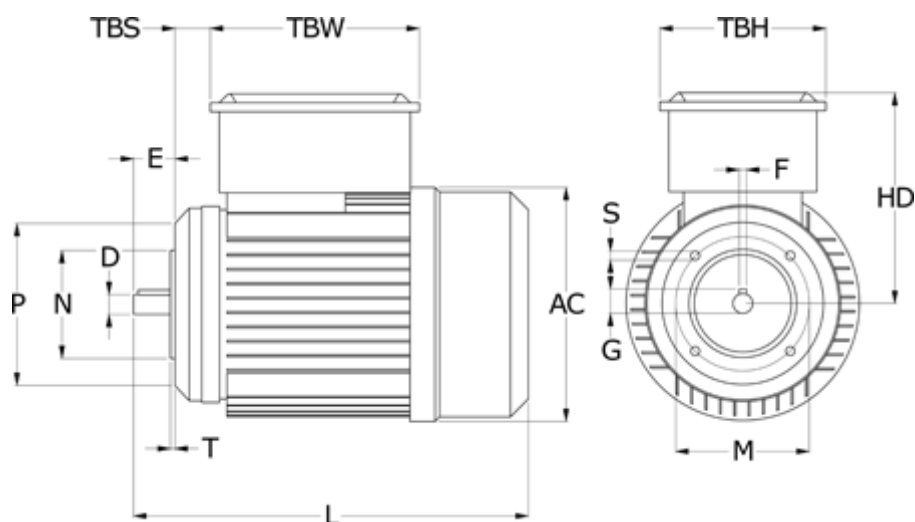

Varenummer: 25025665109
Beskrivelse: Kleedrive MY712-6 0.25kw 900 o/min
1x230V 50HZ IP55 B14

Mål

AC = 147	N = 70
D = 14	P = 105
E = 30	S = M6
F = 5	T = 2.5
G = 11	TBH = 92
HD = 125	TBS = 25.75
L = 255	TBW = 116
M = 85	